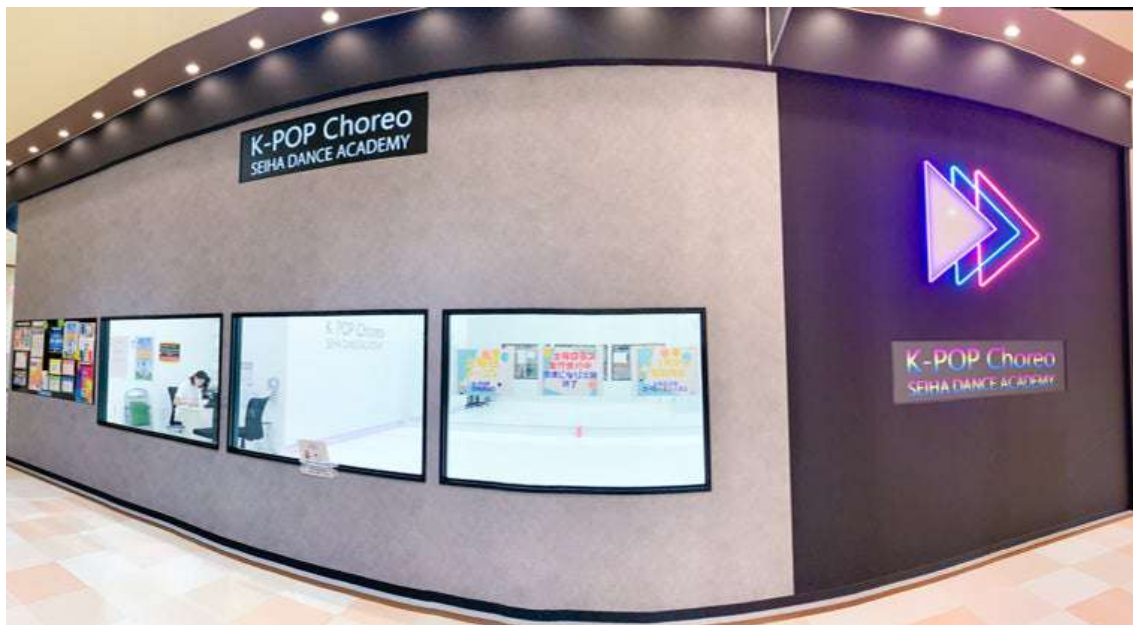

セイハ初★K-POPスタジオ「K-POP Choreo」（コレオ）がアリオ北砂に10月OPEN!! 韓国人プロデューサー監修！本場のK-POPを楽しめます。

K-POP初めての方も私たちにお任せください。楽しいだけでなく、ダンスの基礎もしっかりと身につきます。今、大注目の「K-POP」をカッコよく、可愛く踊れます♪

株式会社セイハダンスアカデミー（福岡県福岡市、代表取締役：坂口 正美、以下セイハダンスアカデミー）は、東京都江東区北砂に「幼児からのダンス教室 セイハダンスアカデミーアリオ北砂教室」を、『2023年10月に新規開校』いたしました。

まずは、無料の体験レッスンを受講してみませんか？

大きな窓が3つあり、外からいつでもレッスン風景をご覧いただけます♪

色を基調とした、カッコよくお洒落な外観・内観です☆

@CHOREO718_K_POP

[choreo]公式Instagram

▼セイハダンス無料体験のお申し込みはこちらから

<https://www.seiha.com/dance-academy/taiken.html>

▼セイハダンスアカデミー ホームページはこちらから