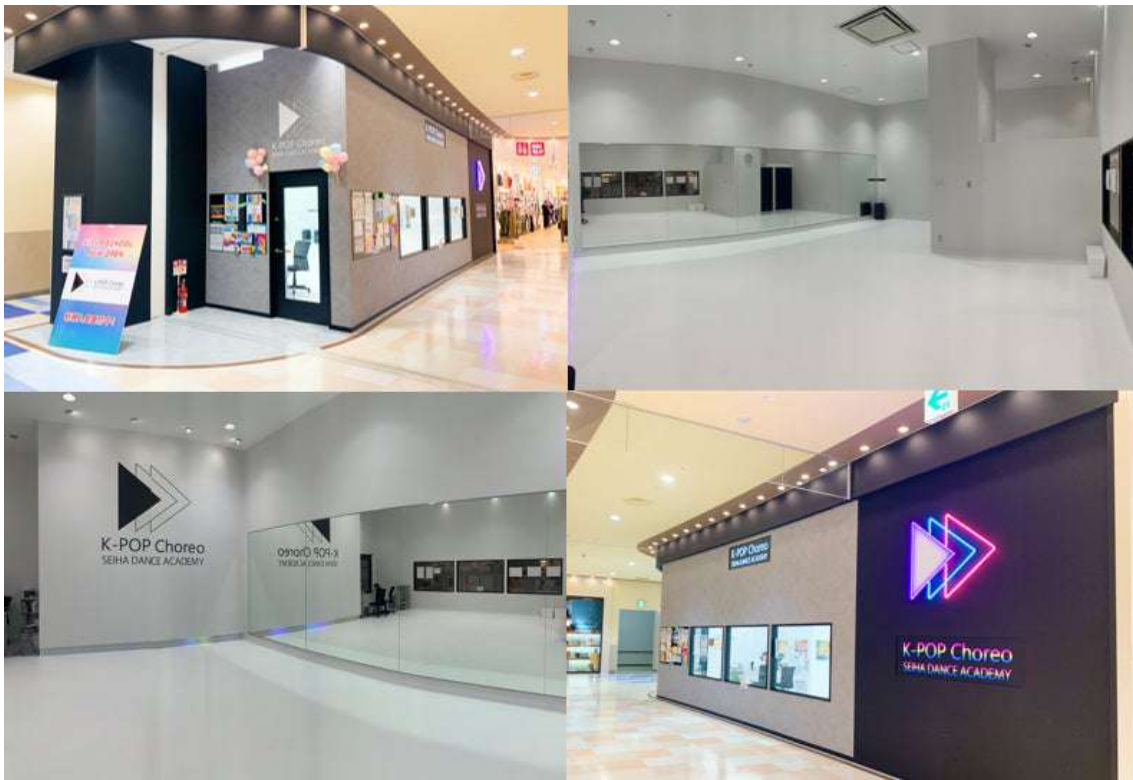

セイハ初★K-POPスタジオ「K-POP Choreo」（コレオ）がアリオ北砂に10月OPEN!! 韓国人プロデューサー監修！本場のK-POPを楽しめます。

K-POP初めての方も私たちにお任せください。楽しいだけでなく、ダンスの基礎もしっかりと身につきます。今、大注目の「K-POP」をカッコよく、可愛く踊れます♪

株式会社セイハダンスアカデミー（福岡県福岡市、代表取締役：坂口 正美、以下セイハダンスアカデミー）は、東京都江東区北砂に「幼児からのダンス教室 セイハダンスアカデミーアリオ北砂教室」を、『2023年10月に新規開校』いたしました。

—初めての習い事は、私たちにおまかせください—

「お家でよく踊っている」「音楽が好き」「体を動かすことが好き」少しでも興味が湧いたり、ダンスが好きで始めてみたいお子様や、まだダンスはやったことがないけど始めてみたいお子様にも、やさしく丁寧に指導いたします。

また、館内にお教室があることで雨の日でも濡れずに送り迎えしていただけます。さらに全日駐車場無料でラクラク送迎♪是非、新しく綺麗な教室で始めてみませんか？「セイハダンスアカデミーアリオ北砂教室」は、皆様のお越しをお待ちしております。

まずは、無料の体験レッスンを受講してみませんか？

大きな窓が3つあり、外からいつでもレッスン風景をご覧いただけます♪

色を基調とした、カッコよくお洒落な外観・内観です☆

@CHOREO718_K_POP

[choreo]公式Instagram

▼セイハダンス無料体験のお申し込みはこちらから

<https://www.seiha.com/dance-academy/taiken.html>

▼セイハダンスアカデミー ホームページはこちらから